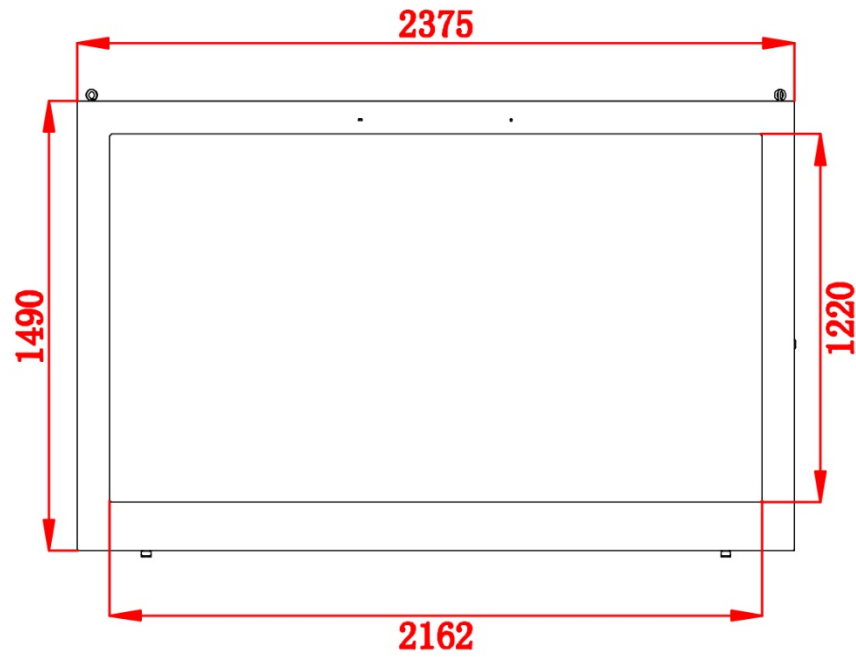

1:20

98" (1050-HW)

月深澜一号

珠三角厂房公寓运营商
招商热线: 15989505858