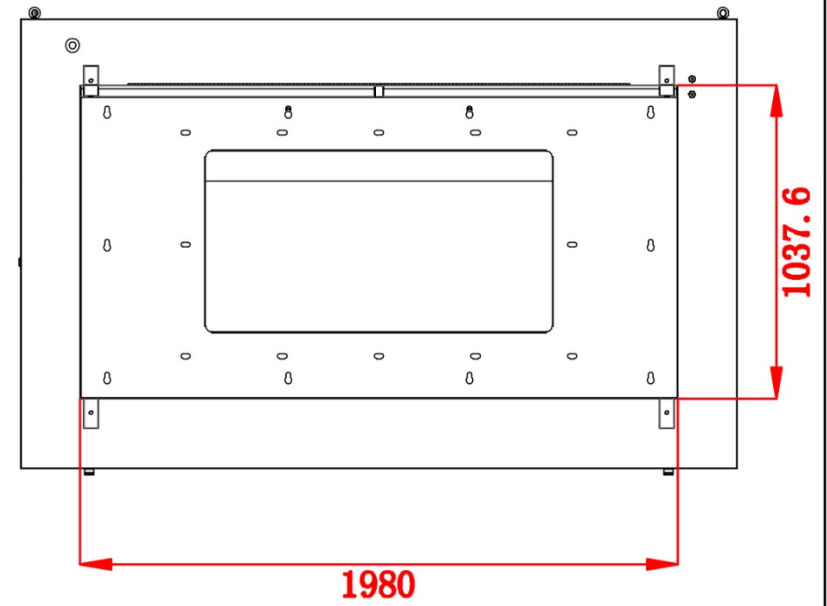

1:20

98" (1050-HW)

月深澜一号

珠三角厂房公寓运营商
招商热线: 15989505858