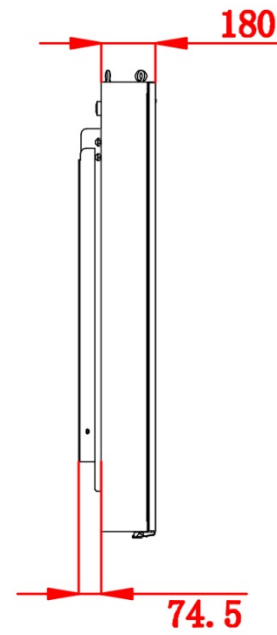

1:20

98" (1050-HW)

月深澜一号

珠三角厂房公寓运营商
招商热线: 15989505858